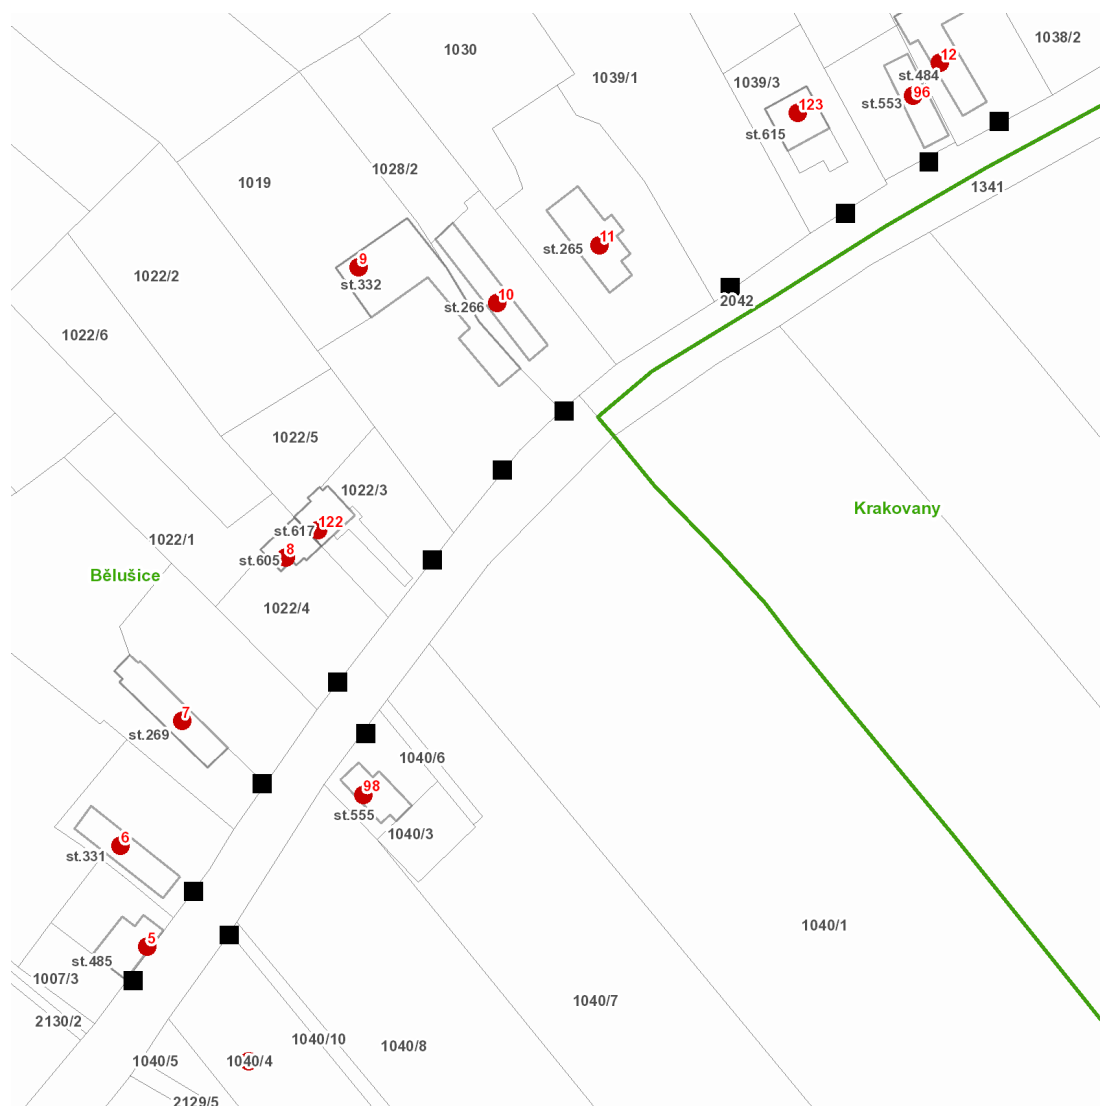

dne **28. 6. 2021** od **7:30** do **13:00** hodin

---

**Plánovaná odstávka zahrnuje tyto lokality:****Bělušice** (okres Kolín)

č. p. 5-12, 96, 98, 122, 123

kat. území **Bělušice** (kód **602027**): parcelní č. 1040/4

### **Orientační mapový podklad odstávkou dotčených lokalit**

#### **VYSVĚTLIVKY**

- – adresy dotčené odstávkou elektřiny
- – místa připojení k elektrické síti dotčená odstávkou

---